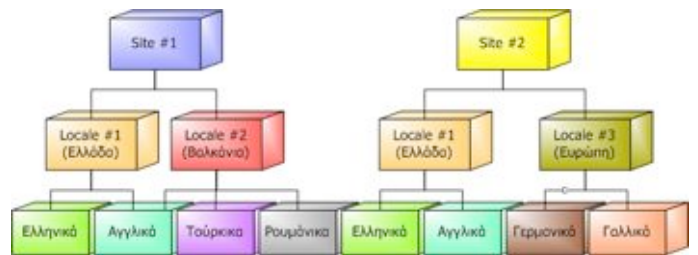

Σύστημα Διαχείρισης Περιεχομένου (CMS)

Πρόκειται για την πλέον απαραίτητη δομική μονάδα της πλατφόρμας **citronCMS**, αναφορικά με τη δυναμική διαχείριση του περιεχομένου. Το **Σύστημα Διαχείρισης Περιεχομένου** (*Content Management System*) ενσωματώνει πληθώρα εργαλείων, με σκοπό την παροχή του απόλυτου ελέγχου στους διαχειριστές σε ότι αφορά τη διαμόρφωση, δημοσίευση και επεξεργασία της πληροφορίας.