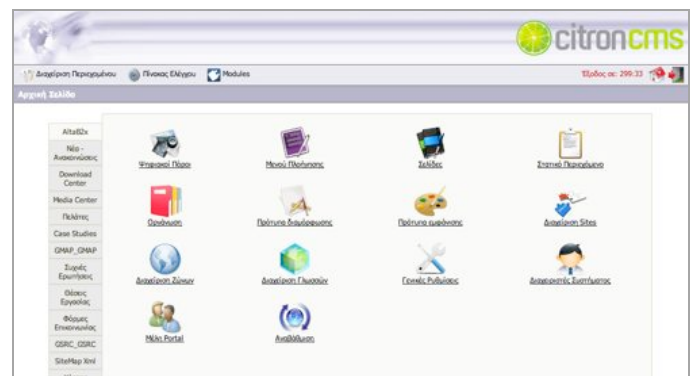

## Αληθινή Πολυγλωσσία (σε άπειρες γλώσσες)

Η πλατφόρμα **citronCMS** υποστηρίζει **απεριόριστο** αριθμό γλωσσών. Η πολυγλωσσία διασφαλίζεται τόσο σε επίπεδο διεπαφής (*User Interface Multilingualism*) όσο και στο περιεχόμενο που είναι αποθηκευμένο στη βάση δεδομένων (*Database Content Multilingualism*). Η χρήση **Unicode** καθιστά την πλατφόρμα συμβατή με το σύνολο των γλωσσών παγκοσμίως. Οι γλώσσες ενεργοποιούνται ανά ζώνη (*locale*).

## Sites, Ζώνες & Γλώσσες (κάθε συνδυασμός εφικτός)

Στο παρακάτω διάγραμμα καθίσταται σαφής η ιεραρχία των εν λόγω χαρακτηριστικών:

- Σε κάθε Site μπορεί να δημοσιεύεται περιεχόμενο σε όλες τις ζώνες ή σε υποσύνολο αυτών
- Σε κάθε ζώνη μπορεί να δημοσιεύεται περιεχόμενο σε όλες τις γλώσσες ή σε υποσύνολο αυτών.

## Σύστημα Διαχείρισης Περιεχομένου (CMS)

Πρόκειται για την πλέον απαραίτητη δομική μονάδα της πλατφόρμας **citronCMS**, αναφορικά με τη δυναμική διαχείριση του περιεχομένου. Το **Σύστημα Διαχείρισης Περιεχομένου** (*Content Management System*) ενσωματώνει πληθώρα εργαλείων, με σκοπό την παροχή του απόλυτου ελέγχου στους διαχειριστές σε ότι αφορά τη διαμόρφωση, δημοσίευση και επεξεργασία της πληροφορίας.