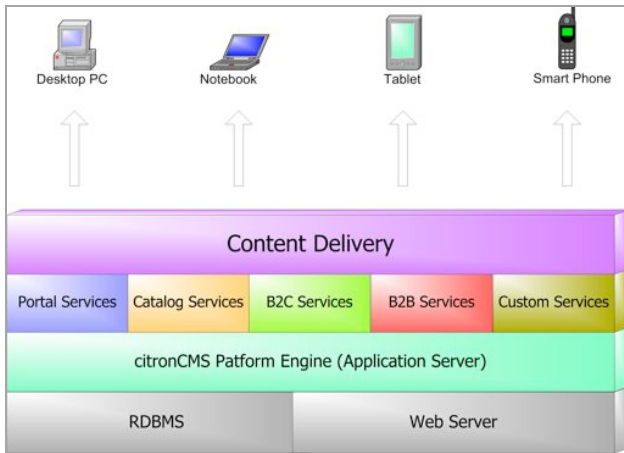

Αρθρωτή Αρχιτεκτονική (με αληθινά modules)

Το **citronCMS**, εκτός από την βασική «μηχανή» (*engine*) της, αποτελείται από επιμέρους αυτόνομες λειτουργικές ενότητες (*modules*), οι οποίες μπορούν να εγκατασταθούν τμηματικά και σε ανεξάρτητο χρόνο, ανάλογα με τις απαιτήσεις της επιχείρησης ή του φορέα.

Πολλαπλά Sites (και Domains)

Ένα από τα πλέον σημαντικά ανταγωνιστικά πλεονεκτήματα της πλατφόρμας **citronCMS** είναι η δυνατότητα διαχείρισης πολλαπλών «sites» με μια μόνο εγκατάσταση. Έτσι καθίσταται εφικτή η ανάπτυξη και παραμετροποίηση διαδικτυακών κόμβων ομίλων επιχειρήσεων ή και επιχειρήσεων που επιθυμούν την παρουσίαση των δραστηριοτήτων (ή θυγατρικών) τους σε διαφορετικούς διαδικτυακούς τόπους (*sites*) με χρήση μοναδικών διευθύνσεων (*URLs*) για κάθε ένα. Η πληροφορία διανέμεται μεμονωμένα (ανά site) ή συγκεντρωτικά.

Πολυζωνικότητα (η γλώσσα δεν είναι αρκετή)

Η πλατφόρμα είναι από τις μοναδικές παγκοσμίως που επιτρέπει το διαχωρισμό του κάθε site σε ζώνες ενδιαφέροντος - πώλησης (*locales*). Κατά κύριο λόγο η ζώνη σχετίζεται με τη γεωγραφική προέλευση του επισκέπτη του site, ώστε να καθίσταται ελεγχόμενη η δημοσίευση του περιεχομένου. Οι ζώνες ενεργοποιούνται ανά site, άρα σε μια εγκατάσταση με πολλά sites, κάθε site μπορεί να υποστηρίξει κοινές ή διαφορετικές ζώνες.

Για παράδειγμα, αν για ένα site ενεργοποιηθούν δύο ζώνες π.χ. «Ελλάδα» και «Βαλκάνια», τότε ο διαχειριστής έχει τη δυνατότητα δημοσίευσης περιεχομένου (π.χ. νέα, προϊόντα, τιμές, κλπ) μόνο στη ζώνη «Ελλάδα», κάποιο άλλο περιεχόμενο μόνο στη ζώνη «Βαλκάνια» και, τέλος, κάποιο κοινό περιεχόμενο (π.χ. προφίλ εταιρίας), και στις δυο ζώνες. Η ίδια δυνατότητα θα είχε ιδιαίτερο νόημα σε εταιρία που ασκεί εξαγωγική δραστηριότητα στα Βαλκάνια, χωρίς όμως να διαθέτει προς πώληση το σύνολο των προϊόντων της εκτός Ελλάδος. Έτσι, ο διαχειριστής θα δημοσίευε το σύνολο του καταλόγου στη ζώνη «Ελλάδα» και το υποσύνολο στη ζώνη «Βαλκάνια».

Αληθινή Πολυγλωσσία (σε άπειρες γλώσσες)

Η πλατφόρμα **citronCMS** υποστηρίζει **απεριόριστο** αριθμό γλωσσών. Η πολυγλωσσία διασφαλίζεται τόσο σε επίπεδο διεπαφής (*User Interface Multilingualism*) όσο και στο περιεχόμενο που είναι αποθηκευμένο στη βάση δεδομένων (*Database Content Multilingualism*). Η χρήση **Unicode** καθιστά την πλατφόρμα συμβατή με το σύνολο των γλωσσών παγκοσμίως. Οι γλώσσες ενεργοποιούνται ανά ζώνη (*locale*).

Sites, Ζώνες & Γλώσσες (κάθε συνδυασμός εφικτός)

Στο παρακάτω διάγραμμα καθίσταται σαφής η ιεραρχία των εν λόγω χαρακτηριστικών:

- Σε κάθε Site μπορεί να δημοσιεύεται περιεχόμενο σε όλες τις ζώνες ή σε υποσύνολο αυτών
- Σε κάθε ζώνη μπορεί να δημοσιεύεται περιεχόμενο σε όλες τις γλώσσες ή σε υποσύνολο αυτών.